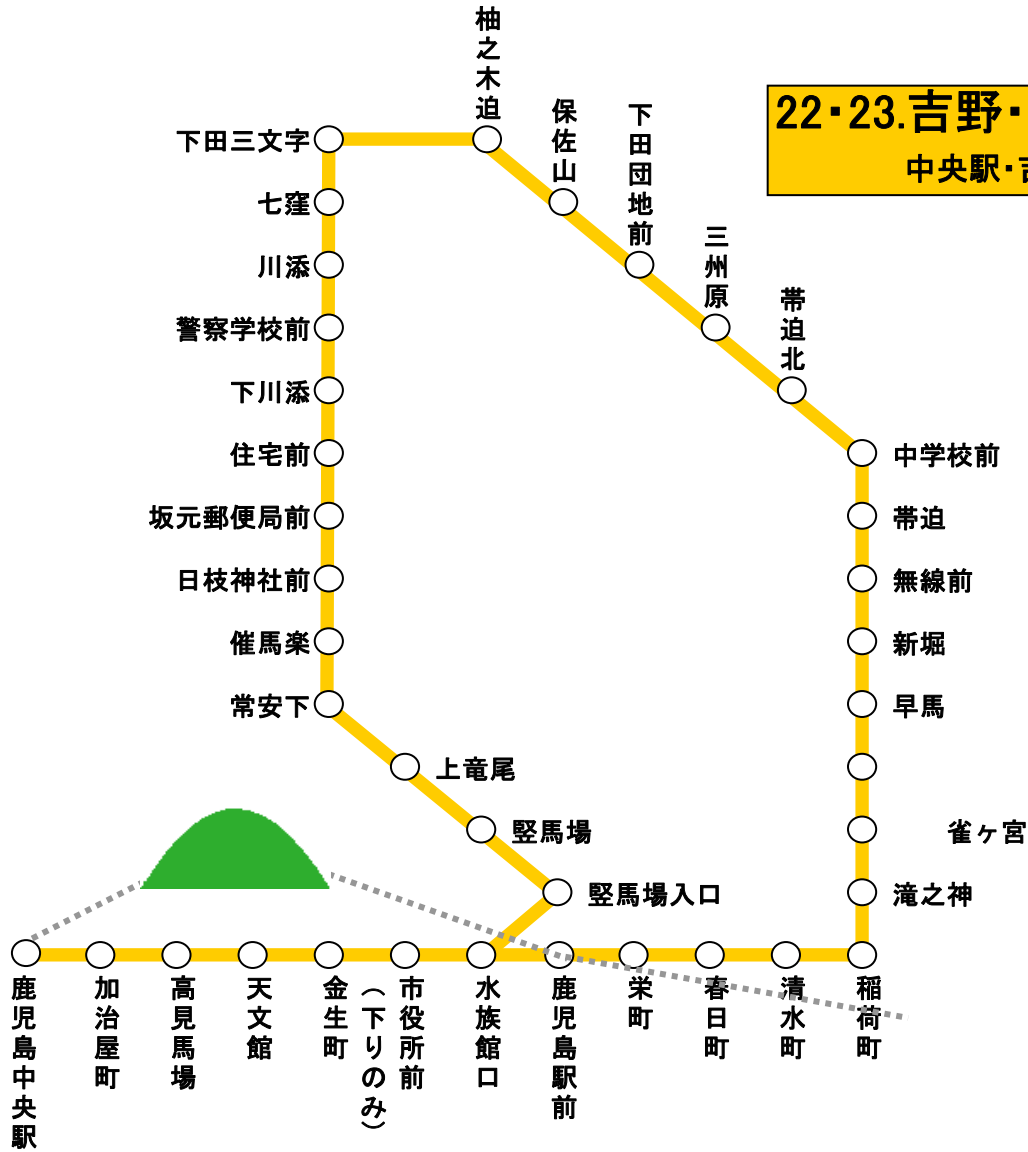

22・23.吉野・坂元循環線

中央駅・吉野・坂元・中央駅

本港区 北埠頭