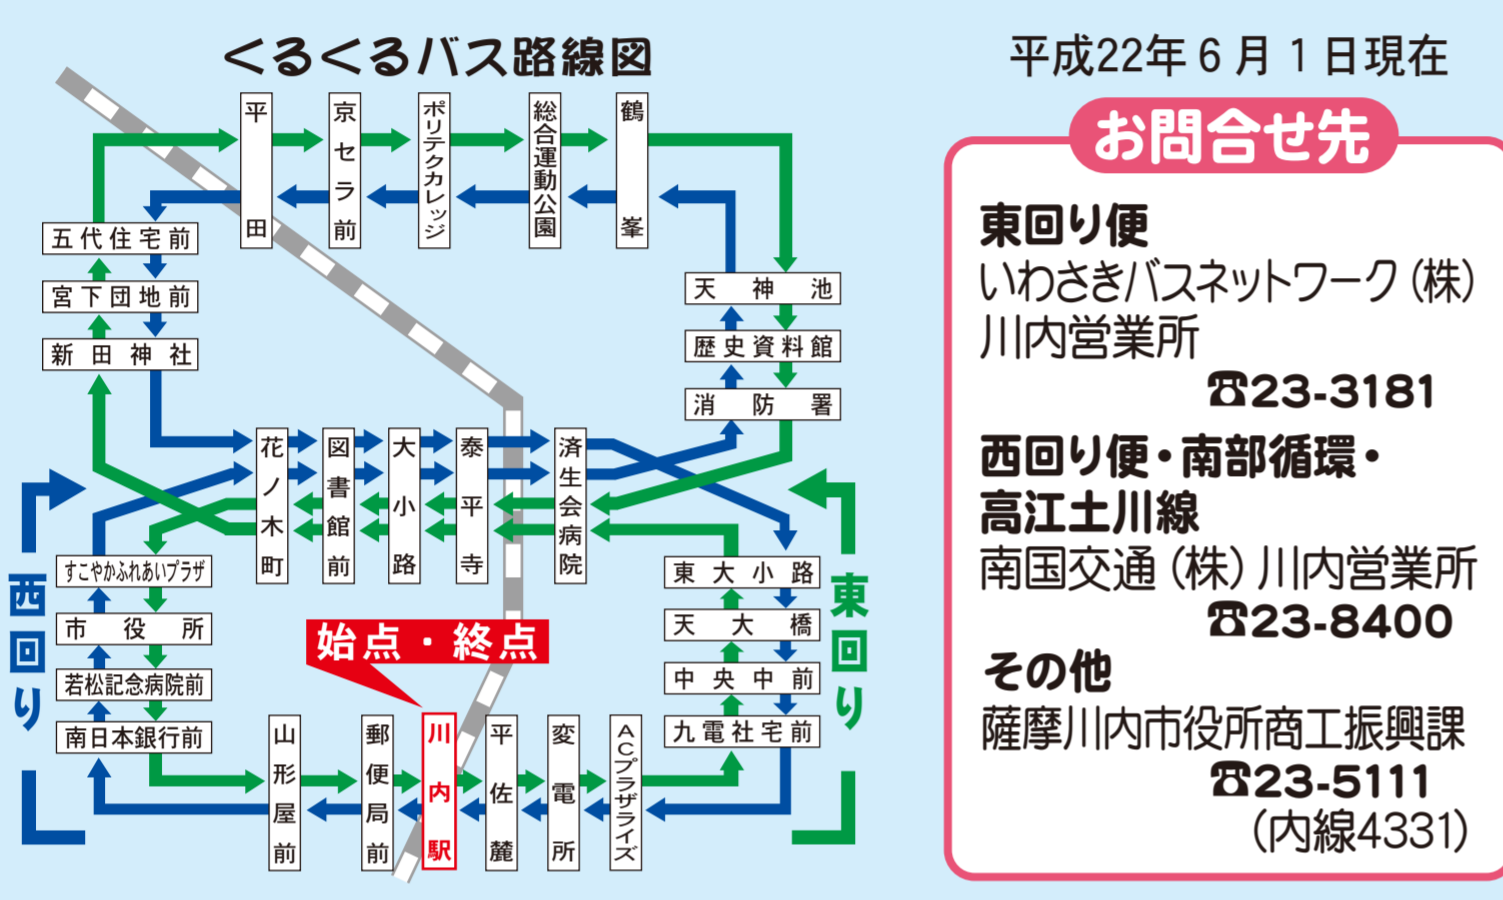

# くるくるバス 時刻表

### 路線番号 101 西回り便時刻表

停留所名	通過時間
川内駅	00
川内郵便局前	03
山形屋前	04
南日本銀行前	05
若松記念病院前	05
市役所	06
すこやかふれあいプラザ	07
花ノ木町	09
図書館前	10
大小路	11
泰平寺	12
済生会病院	14
消防署	15
歴史資料館前	16
天神池	17
鶴峯	18
総合運動公園	22
ポリテクカレッジ	25
京セラ前	26
平田	27
五代住宅前	29
宮下団地前	30
新田神社	31
花ノ木町	33
図書館前	35
大小路	36
泰平寺	37
済生会病院	39
東大小路	41
天大橋	43
中央中前	44
九電社宅前	45
ACプラザライズ	47
変電所	48
平佐麓	50
川内駅	53

1番のりばから発車します。

便名	川内駅発車時刻
2	8:00
3	9:00
4	10:00
5	11:00
6	12:00
7	13:00
8	14:00
9	15:00
10	16:00
11	17:00
12	18:00
13	19:00

2番のりばから発車します。

便名	川内駅発車時刻
2	7:30
3	8:30
4	9:30
5	10:30
6	11:30
7	12:30
8	13:30
9	14:30
10	15:30
11	16:30
12	17:30
13	18:30