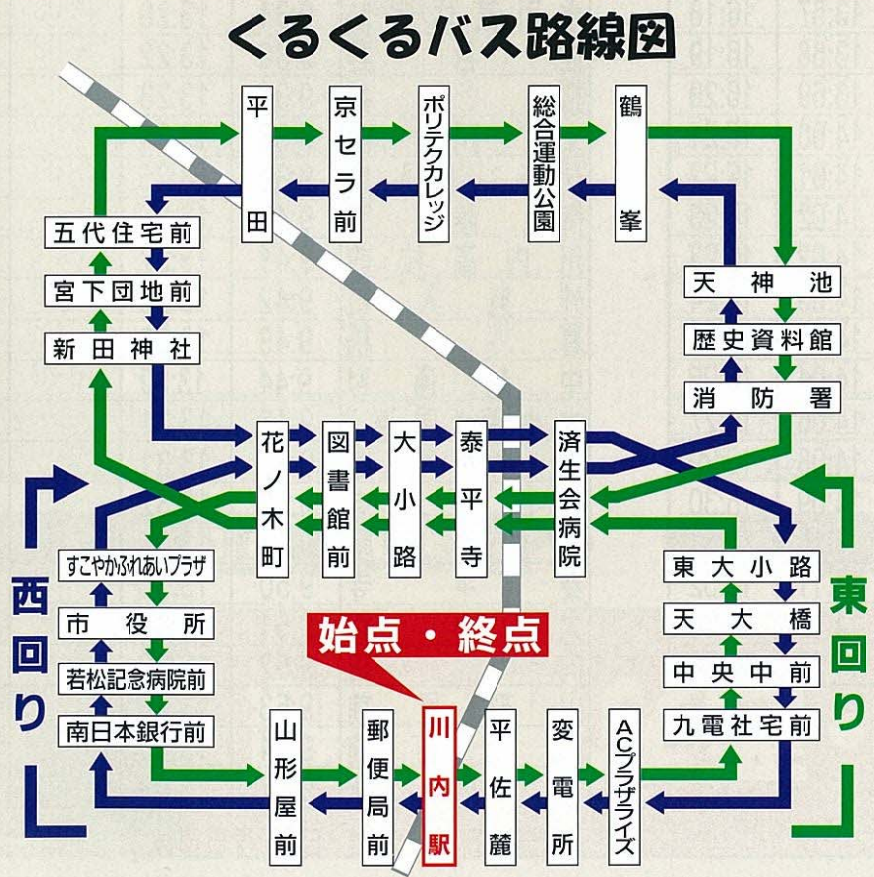

路線番号 **101** 西回り便時刻表

停留所名	通過時間	通過時間
川内駅	:00	7:00
川内郵便局前	03	7:03
山形屋前	04	7:04
南日本銀行前	05	7:05
若松記念病院前	05	7:05
市役所	06	7:06
すこやかふれあいプラザ	07	7:07
花ノ木町	09	7:09
図書館前	10	7:10
大小路	11	7:11
泰平寺	12	7:12
済生会病院	14	7:14
消防署	15	7:15
歴史資料館前	16	7:16
天神池	17	7:17
鶴峯	18	7:18
総合運動公園	22	7:22
ポリテクカレッジ	25	7:25
京セラ前	26	7:26
平田	27	7:27
五代住宅前	29	7:29
宮下団地前	30	7:30
新田神社	31	7:31
花ノ木町	33	7:33
図書館前	35	7:35
大小路	36	7:36
泰平寺	37	7:37
済生会病院	39	7:39
東大小路	41	7:41
天大橋	43	7:43
中央中前	44	7:44
九電社宅前	45	7:45
ACプラザ	47	7:47
変電所	48	7:48
平佐麓	50	7:50
川内駅	53	7:53

1番のりばから発車します。

便名	川内駅発車時刻
2	8:00
3	9:00
4	10:00
5	11:00
6	12:00
7	13:00
8	14:00
9	15:00
10	16:00
11	17:00
12	18:00
13	19:00

路線番号 **102** 東回り便時刻表

停留所名	通過時間	通過時間
川内駅	:30	6:30
平佐麓	32	6:32
変電所	33	6:33
ACプラザ	34	6:34
九電社宅前	35	6:35
中央中前	36	6:36
天大橋	37	6:37
東大小路	39	6:39
済生会病院	41	6:41
泰平寺	43	6:43
大小路	44	6:44
図書館前	45	6:45
花ノ木町	46	6:46
新田神社	48	6:48
宮下団地前	49	6:49
五代住宅前	50	6:50
平田	52	6:52
京セラ前	53	6:53
ポリテクカレッジ	54	6:54
総合運動公園	58	6:58
鶴峯	:02	7:02
天神池	03	7:03
歴史資料館前	04	7:04
消防署	05	7:05
済生会病院	07	7:07
泰平寺	09	7:09
大小路	10	7:10
図書館前	11	7:11
花ノ木町	12	7:12
すこやかふれあいプラザ	15	7:15
市役所	16	7:16
若松記念病院前	18	7:18
南日本銀行前	18	7:18
山形屋前	19	7:19
川内郵便局前	20	7:20
川内駅	23	7:23

2番のりばから発車します。

便名	川内駅発車時刻
2	7:30
3	8:30
4	9:30
5	10:30
6	11:30
7	12:30
8	13:30
9	14:30
10	15:30
11	16:30
12	17:30
13	18:30

日・祝日は、1便目と最終便は運行がありません。

くるくるバス 市街地マップ

西回りバス (Blue line)

東回りバス (Green line)

バス共通カード (ICカード) も使えます。